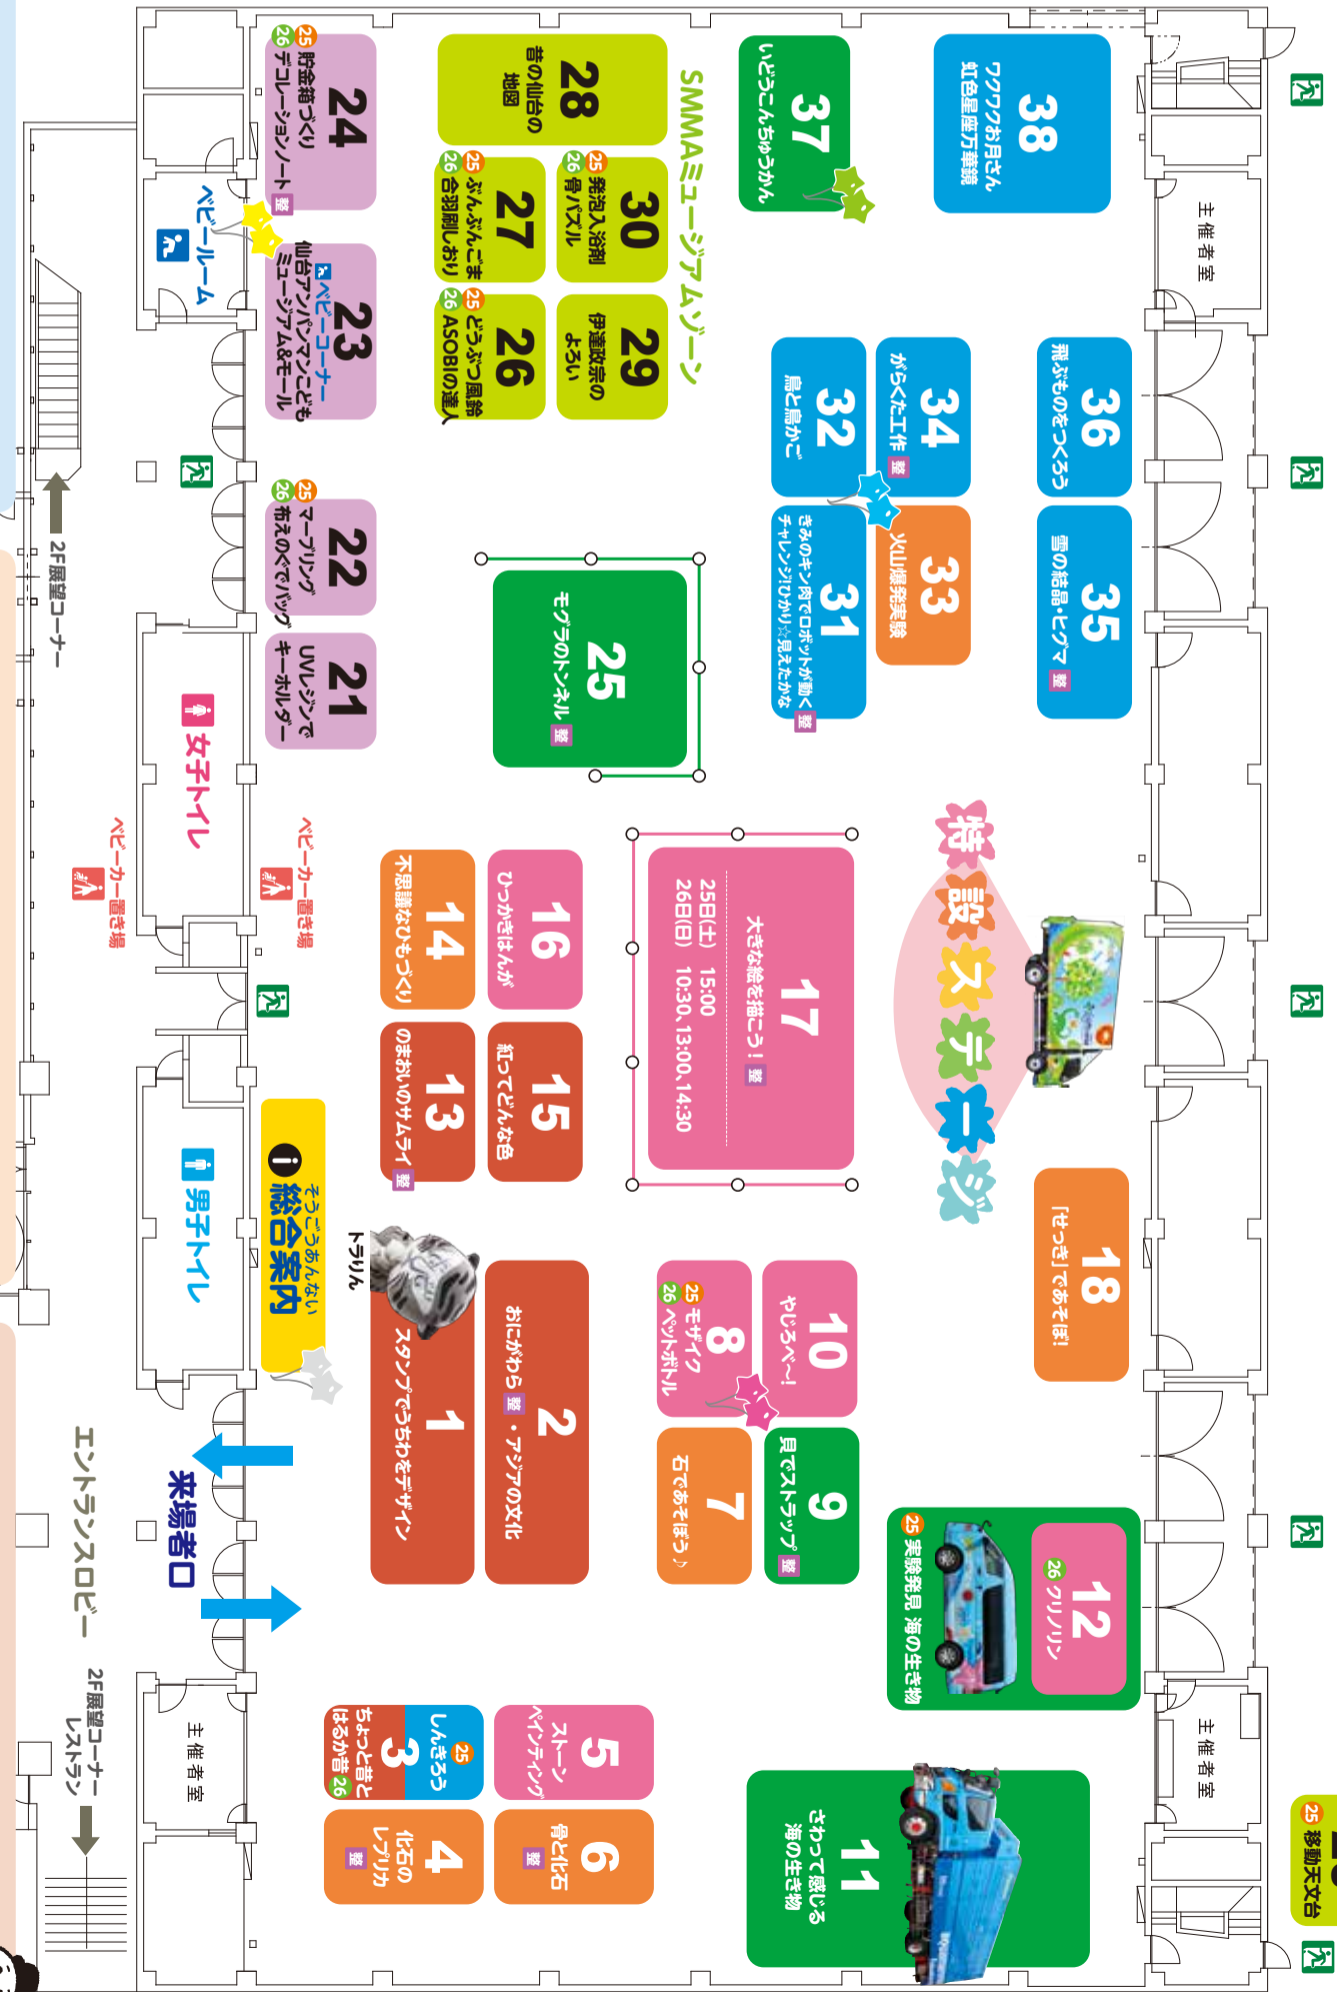

### 特設体験教室

タイムテーブル

- 14:30 クラックおもしろ実験ショー！ ムジックワールド 日本科学未来館
- 15:00 かがくアニメ 京都国立博物館
- 15:30 トライリン登場！ 仙台市縄文の森広場
- 16:00 石器づくりリショー ムジックワールド
- 16:30 クラックおもしろ実験ショー！ 日本科学未来館
- 17:00 銀河のはてまで行ってみよう！ ～宇宙さんぽ～ 明石市立天文科学館
- 17:30 てんもんクイズ大会 兵庫県立人と自然の博物館
- 18:00 むしとりのたつじんショー
- 11:00 クラックおもしろ実験ショー！ ムジックワールド 京都国立博物館
- 11:30 トライリン登場！ 神戸アーツ・センター・Ateliers? 神戸アーツ・センター美術館・神戸アートビレッジセンター
- 12:00 ミュージアムワールドのプリンセス！ 仙台市縄文の森広場
- 12:30 石器づくりリショー ムジックワールド
- 13:30 クラックおもしろ実験ショー！ 日本科学未来館
- 14:00 銀河のはてまで行ってみよう！ ～宇宙さんぽ～ 日本科学未来館
- 14:30 かがくアニメ 日本科学未来館

### SMMAミュージアムゾーン

- 20 移動天文台 ～ベカ号で本場オオツツング～ (仙台市天文台) 29
- 26 どうぶつ風鈴つくり (仙台市/木山動物公園) 25
- 26 ASOBIOの達人 (東北大学文学博物館) 26
- 27 しおりやぶんぶんごまを作る (仙台文学館) 25
- 27 合羽刷りのしおりを作る (東北福祉大学片貝校/美術工芸館) 26
- 28 昔の仙台の地図をみてみよう (仙台市歴史民俗資料館) 29
- 29 伊達政宗のよるいを着てみよう！！ (仙台市博物館) 25
- 30 シュラッシュク発泡入浴剤を作る (スノー・仙台市科学館) 25
- 30 骨パズルで遊ぼう！ (東北大学総合学術博物館/みちのく博物館) 26

### おみせやかいしゃもミュージアム

- 21 UVレジンでつくるキーホルダー (アヲチアアツツツ) [材料費 500 円]
- 22 誰でも簡単！楽しいマーブリング (青葉園) 25 [材料費 500 円 (紙での体験は無料)]
- 22 布えのぐでミニバッグを作る (青葉園) 26
- 23 ベビーコーナー (特別鑑賞) 仙台アーツ・センター子どもミュージアム&モール
- 24 ダンボールクラフト貯金箱づくり (SMBC コンシューマー・マーケティング) 25
- 24 デコレーションノート・ワークショップ (ココロ東北館) 26

25 25日のみ開催 26 26日のみ開催

トイレ ベビーコーナー・ベビーカー置き場 非常口  
整理券配布 配布時間や配布方法は各ブースまたは総合案内でお問い合わせください。その他のプログラムも、状況により整理券配布または定員を超過することがあります。材料がなくなつた場合、早く終了することがあります。