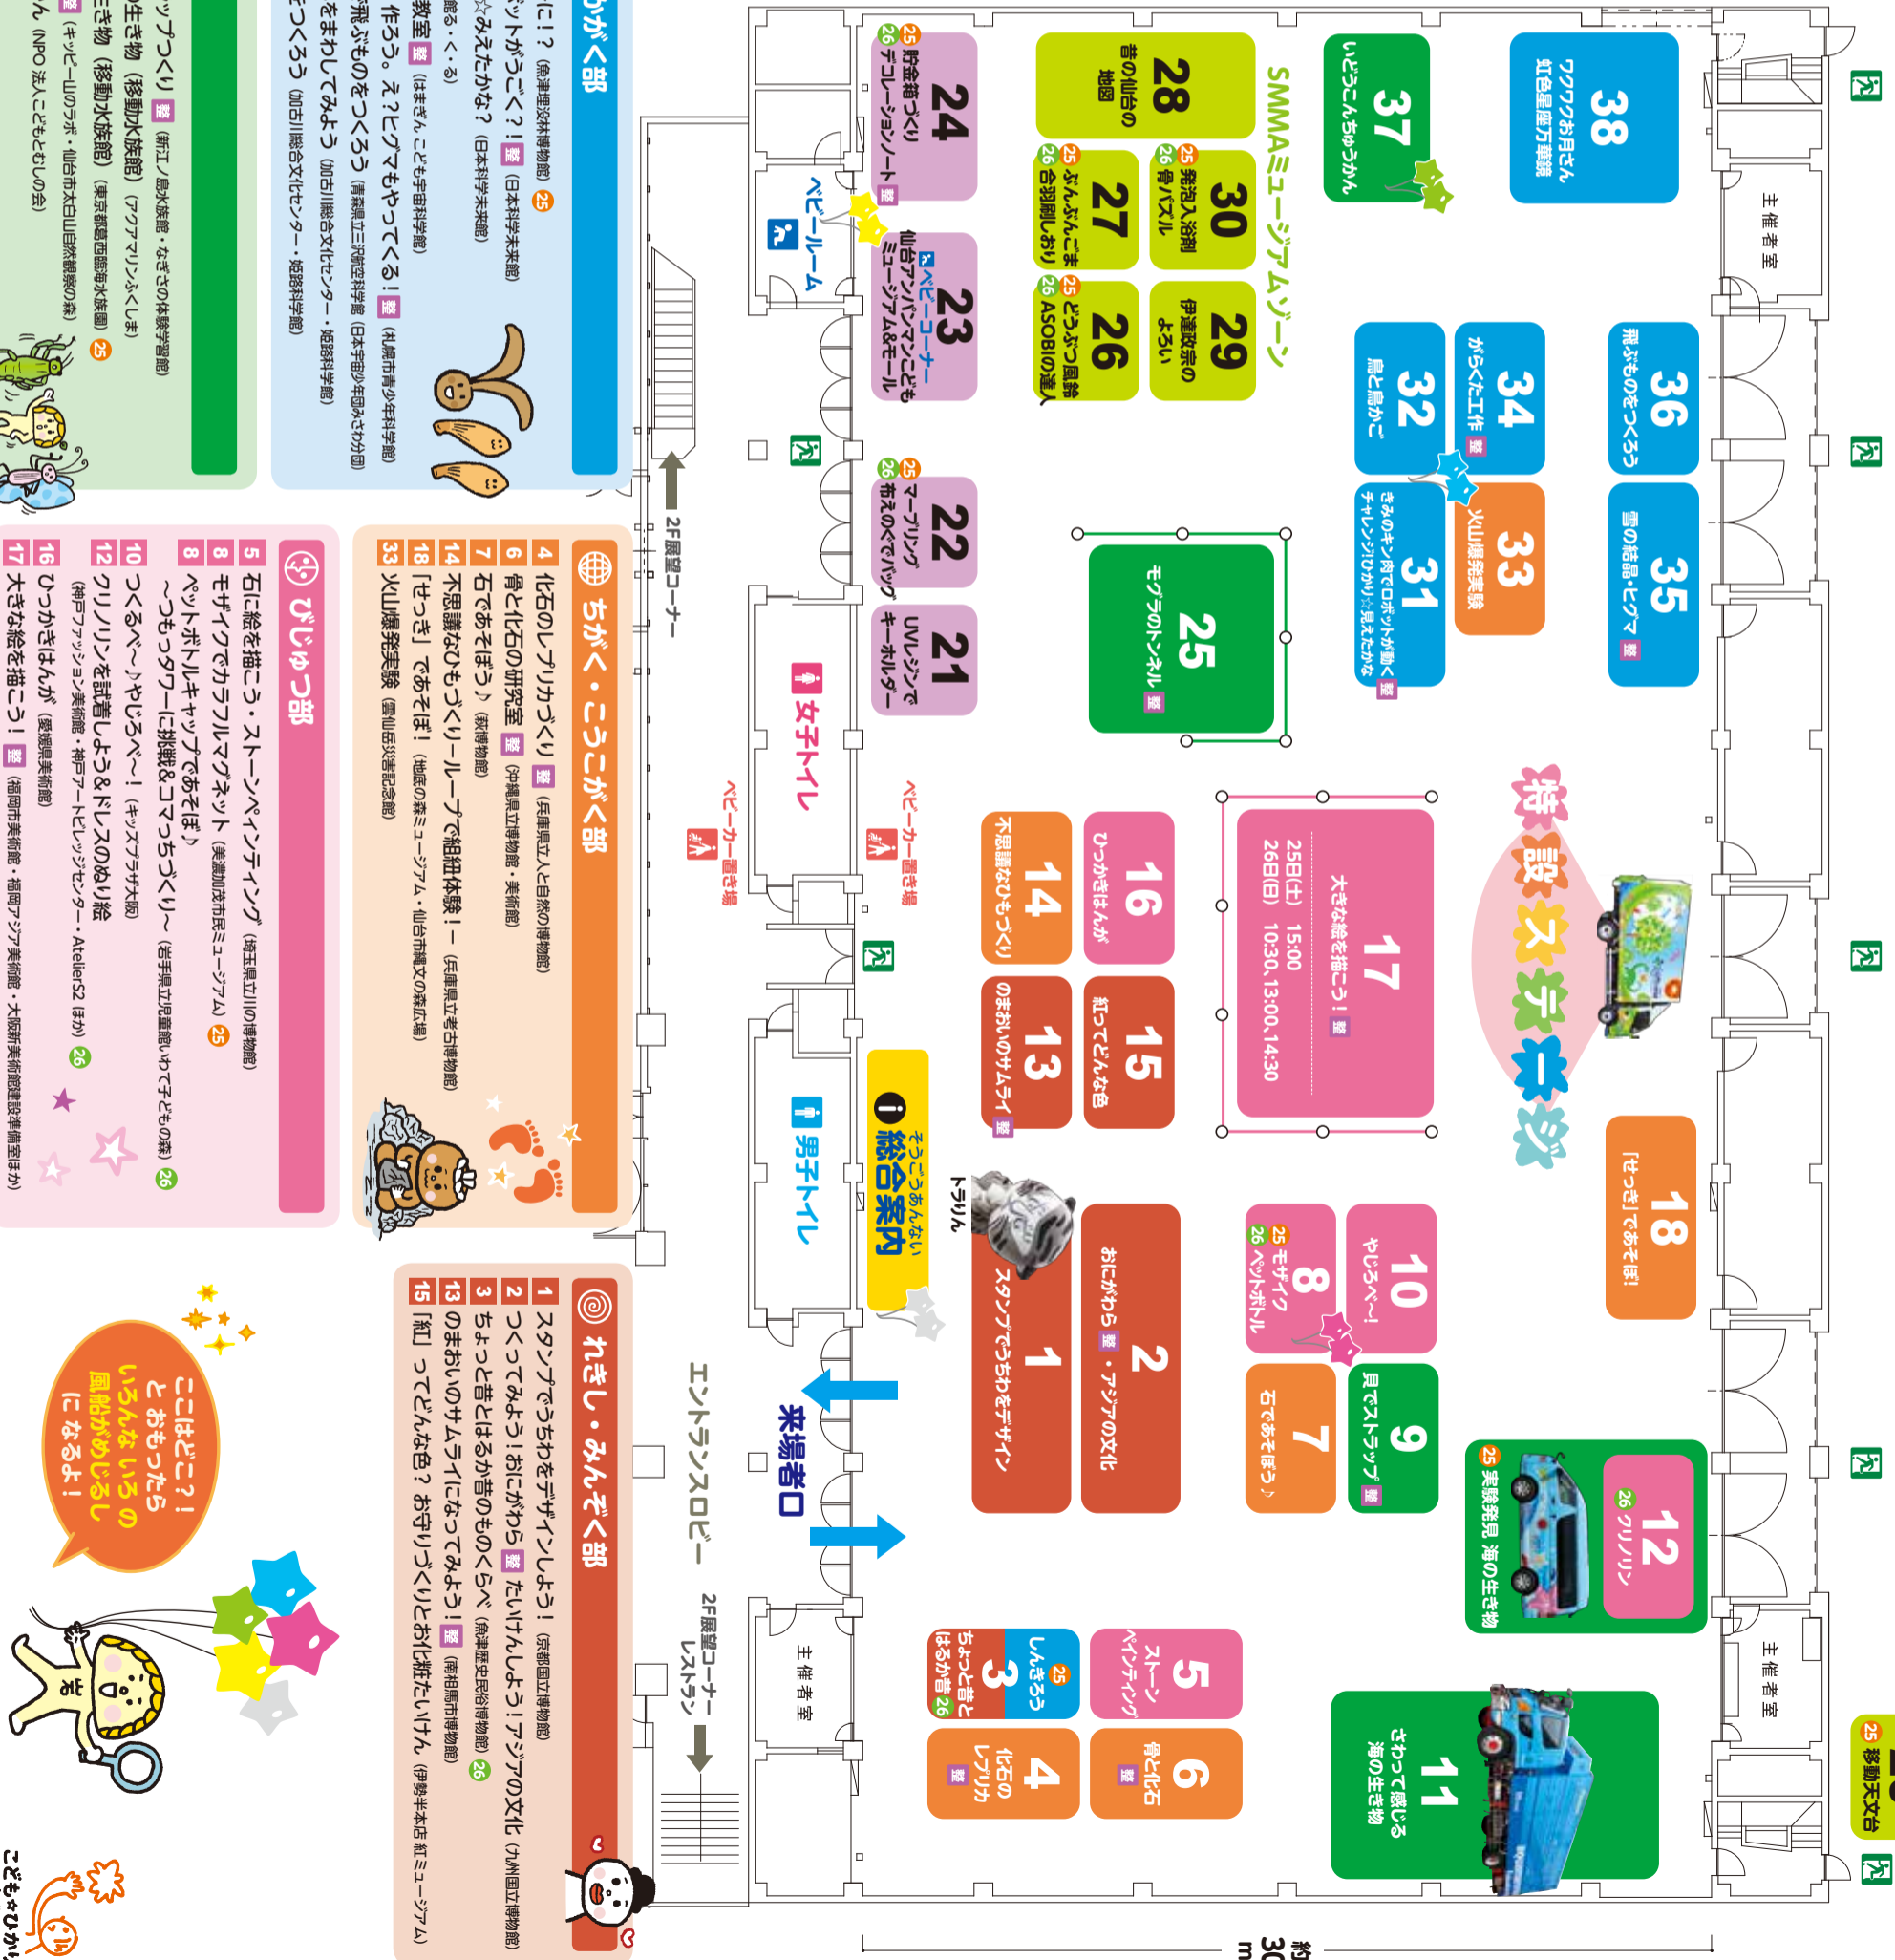

- 14:30 クラックおもしろ実験ショー！ ムシツラクルド
日本科学未来館
- 15:00 かがくアニメ
京都国立博物館
- 15:30 トライリン登場！
仙台市縄文の森広場
- 16:00 石器づくりリショー
ムシツラクルド
- 16:30 クラックおもしろ実験ショー！ ムシツラクルド
日本科学未来館
- 17:00 銀河のはてまで行ってみよう！
～宇宙さんぽ～
明石市立天文科学館
- 17:30 てんもんクイズ大会
兵庫県立人と自然の博物館
- 18:00 むしとりのたつじんショー
京都国立博物館
- 11:00 クラックおもしろ実験ショー！ ムシツラクルド
京都国立博物館
- 11:30 トライリン登場！
神戸アーツ・センター・Ateliers? 神戸アーツ・センター美術館・神戸アートビレッジセンター
- 12:00 ミュージアムワールドのプリンセス！
仙台市縄文の森広場
- 12:30 石器づくりリショー
ムシツラクルド
- 13:30 クラックおもしろ実験ショー！ ムシツラクルド
日本科学未来館
- 14:00 銀河のはてまで行ってみよう！
～宇宙さんぽ～
日本科学未来館
- 14:30 かがくアニメ
日本科学未来館

6月26日
(日)

SMMAミュージアムゾーン

- 20 移動天文台 ～ベカ号で本場オオツツング～ (仙台市天文台) 29
- 26 どうぶつ風鈴つくり (仙台市/木山動物公園) 25
- 26 ASOBIOの達人 (東北大学文学博物館) 26
- 27 しおりやぶんぶんごまを作る (仙台文学館) 25
- 27 合羽刷りのしおりを作る (東北福祉大学片貝校/美術工芸館) 26
- 28 昔の仙台の地図をみてみよう (仙台市歴史民俗資料館) 29
- 29 伊達政宗のよるいを着てみよう！！ (仙台市博物館) 25
- 30 シュラッシュク発泡入浴剤を作る (スーエー仙台市科学館) 25
- 30 骨パズルで遊ぼう！ (東北大学総合学術博物館/みちのく博物館) 26

おみせやかいしゃもミュージアム

- 21 UVレジンでつくるキーホルダー (アヲチヲアツリフツクス) [材料費 500 円]
- 22 誰でも簡単！楽しいマーブリング (青葉園) 25 [材料費 500 円 (紙での体験は無料)]
- 22 布えのぐでミニバッグを作る (青葉園) 26
- 23 ベビーコーナー (特別鑑賞) 仙台アーツ・センター子どもミュージアム&モール
- 24 ダンボールクラフト貯金箱づくり (SMBC コンシューマー・マーケティング) 25
- 24 デコレーションノート・ワークショップ (コノコ東北館) 26

25 25日のみ開催 26 26日のみ開催

トイレ ベビーコーナー・ベビールーム ベビーカー置き場 非常口
整理券配布 配布時間や配布方法は各ブースまたは総合案内でお問い合わせください。その他のプログラムも、状況により整理券配布または定員を設けることがあります。材料がなくなつた場合、早く終了することがあります。

てんもん・かがく部

- 3 しんきろうつてな～に！ (倉津歴史民俗博物館) 25
- 31 きみのキン肉でロボットが動く？！ (日本科学未来館)
- 31 チャレンジ！ひかり☆みえたかな？ (日本科学未来館)
- 32 鳥と鳥かご (福岡科学館・く・る)
- 34 出張！がらくた工作教室 (はまぎん 子ども宇宙科学館)
- 35 雪の結晶を見よう、作ろう。え？ヒコワもやってる！ (札幌市青少年科学館)
- 36 スチレンペーパーで飛びものをつくり (兵庫県立三瓶空科学館 (日本宇宙少年団さわかぬ))
- 38 クラック、お月さんをまわしてみよう (加古川総合文化センター・姫路科学館)
- 38 虹いろ星座万華鏡をつくり (加古川総合文化センター・姫路科学館)